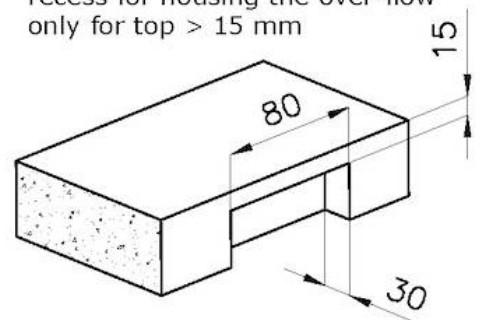

Larghezza 51.6 cm

Dimensioni 516x416 mm

Misura vasca 500 x 400 mm

Foro incasso Vedi scheda tecnica

Dotazioni standard Ganci di fissaggio, guarnizione, piletta, troppo-pieno e sifone, Imballo in scatola

Fori Mixer Nessun foro di serie

Gocciolatoio No

Piletta Piletta 3,5"

Numero vasche 1 vasca

DATI TECNICI

*bordo sottile di soli 8mm
*Thin edge of only 8 mm

intaglio per il troppo-pieno
solo con top > 15 mm

recess for housing the over-flow
only for top > 15 mm