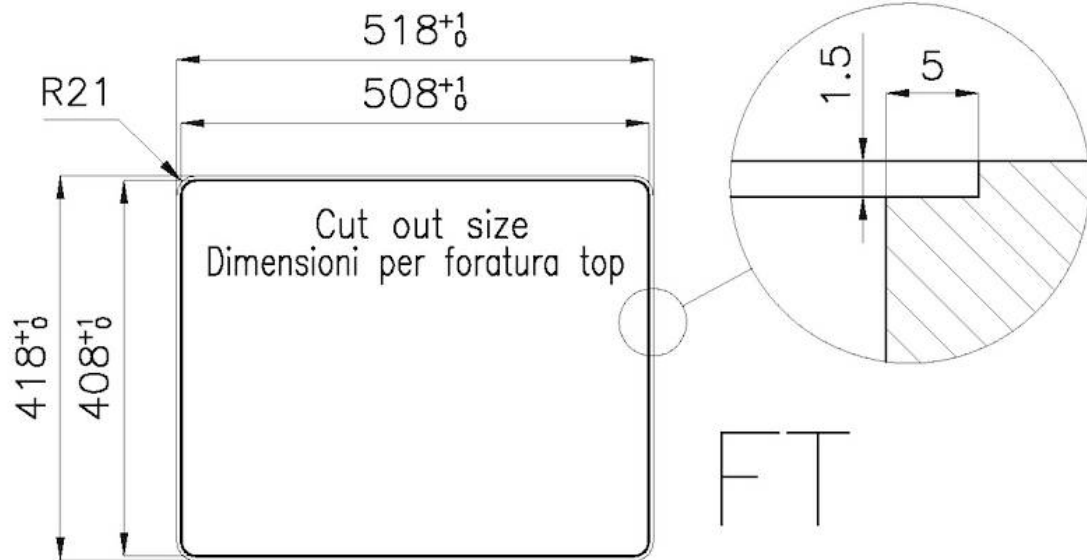

Larghezza 51.6 cm

Dimensioni 516x416 mm

Misura vasca 500 x 400 mm

Foro incasso Vedi scheda tecnica

Dotazioni standard Ganci di fissaggio, guarnizione, piletta, troppo-pieno e sifone, Imballo in scatola

Fori Mixer Nessun foro di serie

Gocciolatoio No

Piletta Piletta 3,5"

Numero vasche 1 vasca

DATI TECNICI

*bordo sottile di soli 8mm
*Thin edge of only 8 mm

intaglio per il troppo-pieno
solo con top > 15 mm

recess for housing the over-flow
only for top > 15 mm