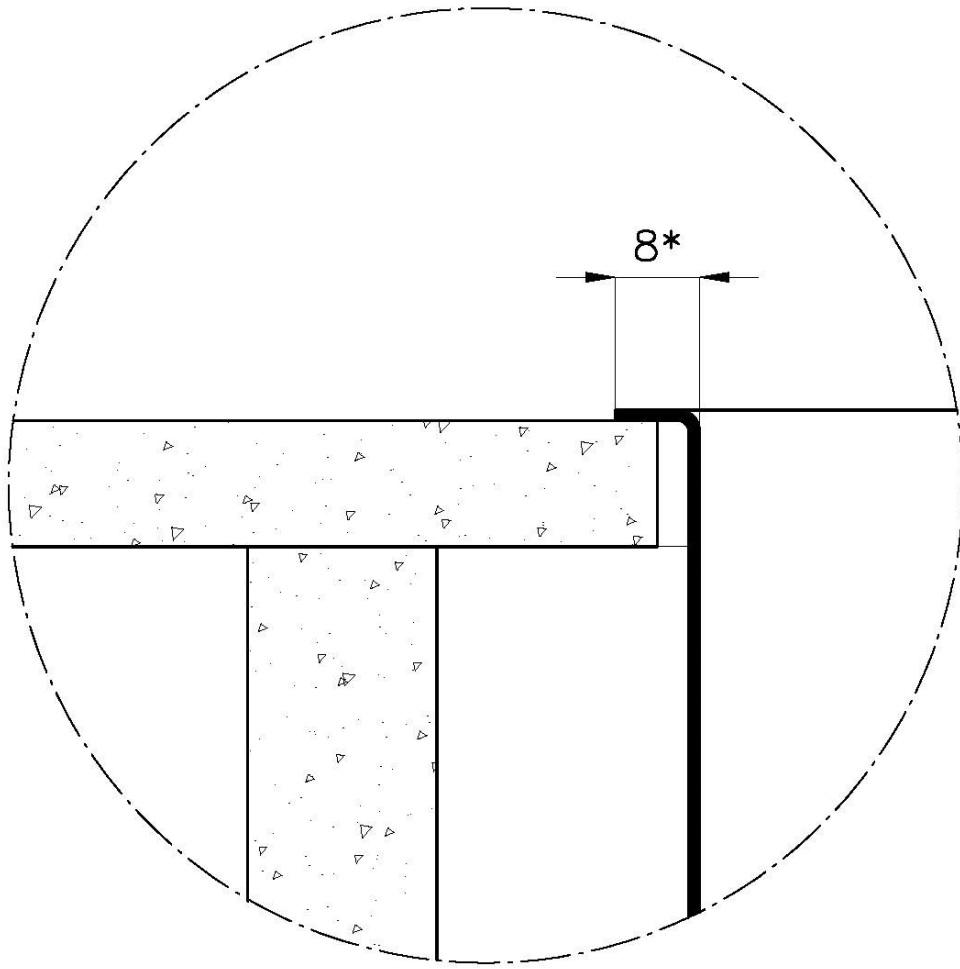

PILETTA 3,5" BASKET

Lo scarico è dotato di piletta grande 3,5", con il pratico tappo a cestello che impedisce il defluire nello scarico di parti solide.

TROPPO PIENO PERIMETRALE

Il troppo/pieno è una sicurezza sempre presente sui lavelli Foster che impedisce il traboccare dell'acqua dalla vasca in caso di dimenticanze. La soluzione a scarico perimetrale migliora l'estetica grazie alla forma squadrata ed essenziale.

VASCA A RAGGIO STRETTO

Vasche con forme squadrate dal design moderno e con aumentata capienza. Per un'estetica minimal coniugata con la massima praticità.

VASCA PROFONDA

Vasche che raggiungono una profondità importante, oltre i 20 cm, grazie alla evoluta tecnologia produttiva, che offrono grande capienza e praticità in tutte le operazioni di lavaggio.

Larghezza 51.6 cm

Dimensioni 516x416 mm

Misura vasca 500 x 400 mm

Foro incasso Vedi scheda tecnica

Dotazioni standard Ganci di fissaggio, guarnizione, piletta, troppo-pieno e sifone, Imballo in scatola

Fori Mixer Nessun foro di serie

Gocciolatoio No

Piletta Piletta 3,5"

Numero vasche 1 vasca

DATI TECNICI

*bordo sottile di soli 8mm
*Thin edge of only 8 mm

intaglio per il troppo-pieno
solo con top > 15 mm

recess for housing the over-flow
only for top > 15 mm