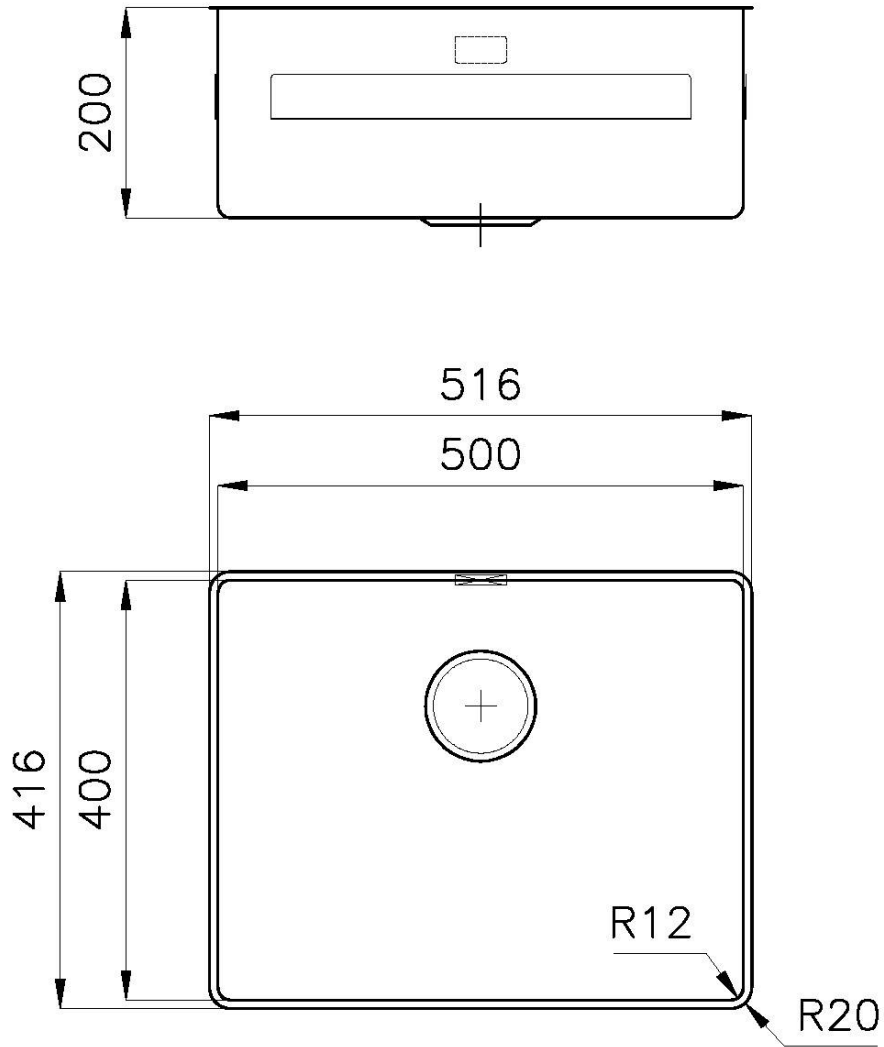

PILETTA 3,5" BASKET

Lo scarico è dotato di piletta grande 3,5", con il pratico tappo a cestello che impedisce il defluire nello scarico di parti solide.

TROPPO PIENO PERIMETRALE

Il troppo/pieno è una sicurezza sempre presente sui lavelli Foster che impedisce il traboccare dell'acqua dalla vasca in caso di dimenticanze. La soluzione a scarico perimetrale migliora l'estetica grazie alla forma squadrata ed essenziale.

Larghezza 51.6 cm

Dimensioni 516x416 mm

Misura vasca 500 x 400 mm

Foro incasso Vedi scheda tecnica

Dotazioni standard Ganci di fissaggio, guarnizione, piletta, troppo-pieno e sifone, Imballo in scatola

Fori Mixer Nessun foro di serie

Gocciolatoio No

Piletta Piletta 3,5"

Numero vasche 1 vasca

DATI TECNICI

*bordo sottile di soli 8mm
*Thin edge of only 8 mm

intaglio per il troppo-pieno
solo con top > 15 mm

recess for housing the over-flow
only for top > 15 mm