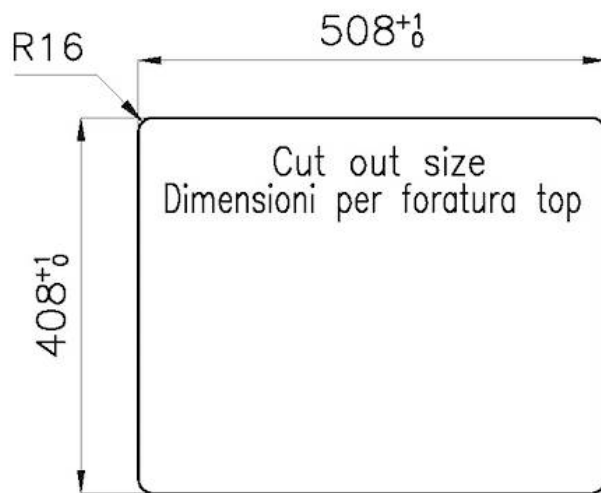

Larghezza 51.6 cm

Dimensioni 516x416 mm

Misura vasca 500 x 400 mm

Foro incasso Vedi scheda tecnica

Dotazioni standard Ganci di fissaggio, guarnizione, piletta, troppo-pieno e sifone, Imballo in scatola

Fori Mixer Nessun foro di serie

Gocciolatoio No

Piletta Piletta 3,5"

Numero vasche 1 vasca

DATI TECNICI

*bordo sottile di soli 8mm
*Thin edge of only 8 mm

intaglio per il troppo-pieno
solo con top > 15 mm

recess for housing the over-flow
only for top > 15 mm